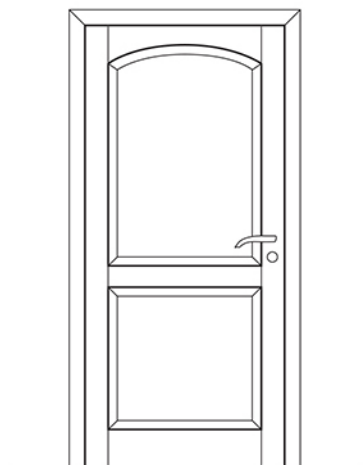

PORTA CON DOPPIA BUGNA

PARTE SUPERIORE ARROTONDATA
essenza toulipier

€ 675 + IVA

Preventivo su richiesta per
tutte le altre essenze