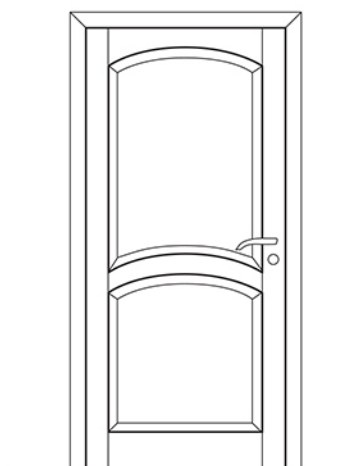

## PORTE INTERNE IN LEGNO MASSELLO

---

**PORTA CON DOPPIA BUGNA**

PARTE SUPERIORE ARROTONDATA  
essenza toulipier

**€ 650 + IVA (vetro escluso)**

Preventivo su richiesta per  
tutte le altre essenze

---

---

**PORTA CON DOPPIA BUGNA**