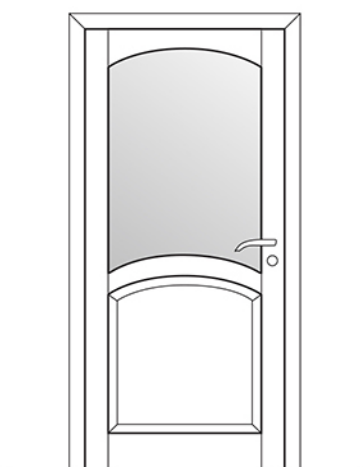

## PORTE INTERNE IN LEGNO MASSELLO

Preventivo su richiesta per  
tutte le altre essenze

---

---

**PORTA CON DOPPIA BUGNA**

PARTE SUPERIORE ARROTONDATA  
essenza toulipier

**€ 675 + IVA**

Preventivo su richiesta per  
tutte le altre essenze

---